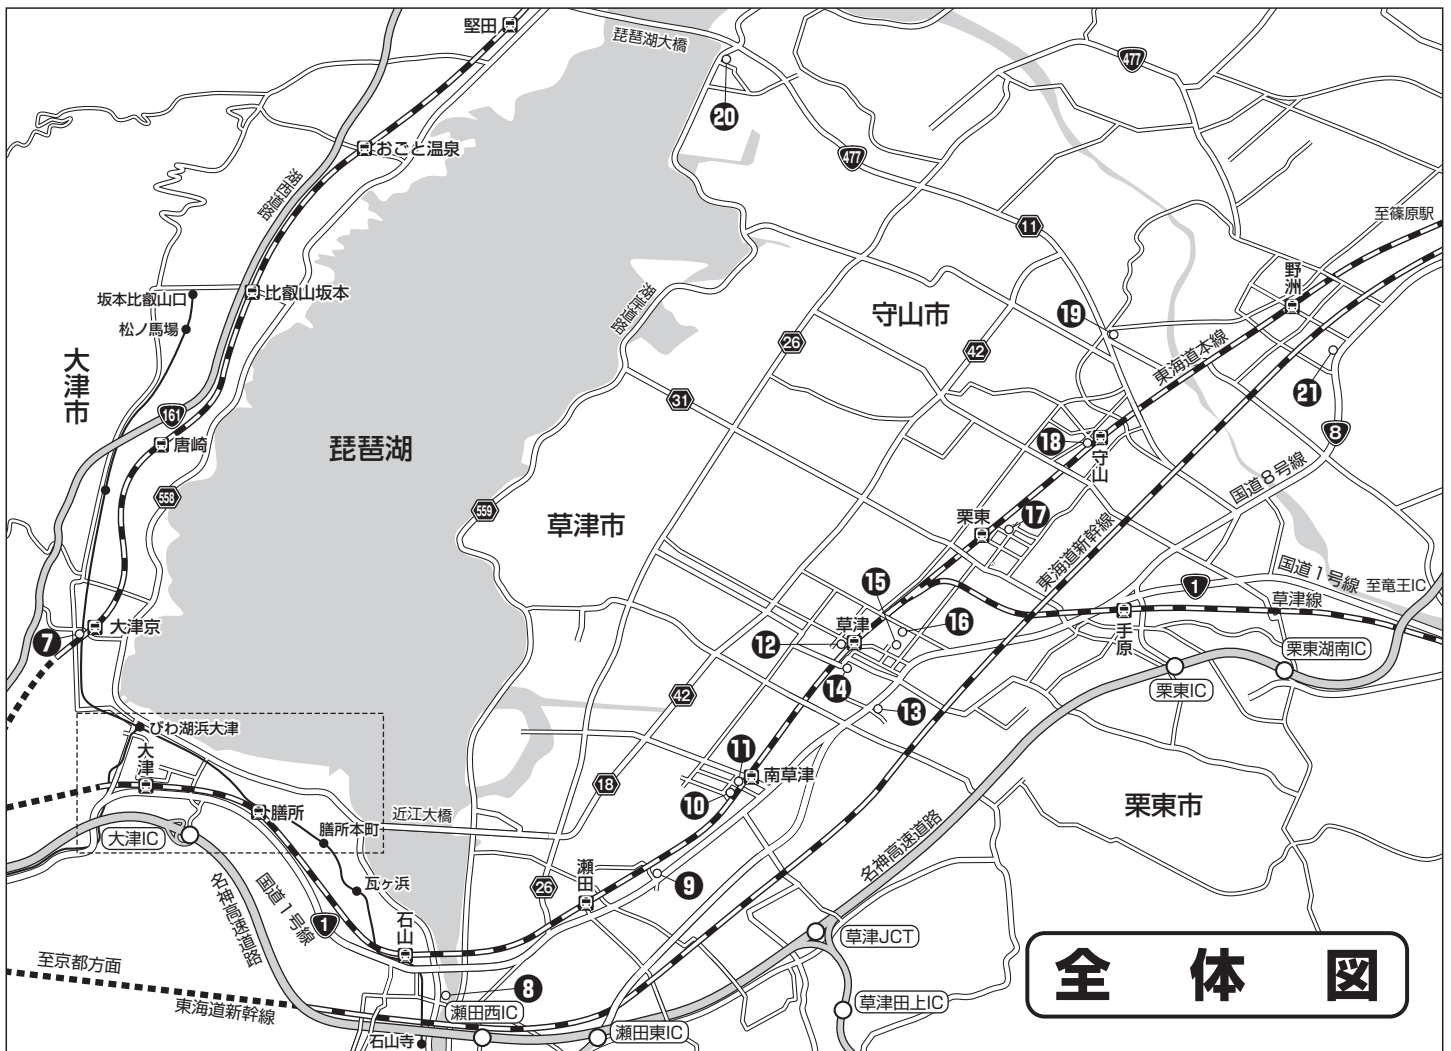

# 第50回全国中学校卓球大会 宿泊ホテル案内図

全体図

大津周辺地図

大津	①	びわ湖大津プリンスホテル	大津	⑧	アーブしが	草津	⑮	ホテル21		
	②	アヤハレークサイドホテル		⑨	ニューびわこホテル		⑯	草津第一ホテル		
	③	ホテルピアザびわ湖		⑩	東横INN琵琶湖線南草津駅西口		栗東	⑰	アートルイツホテル	
	④	ホテル・アルファーワン大津		⑪	アーバンホテル南草津			⑱	ベッセルイン滋賀守山駅前	
	⑤	ホテルテトラ大津. 京都		草津	⑫		ホテルポストプラザ草津びわ湖	守山	⑲	守山アートホテル
	⑥	東横INN京都琵琶湖大津			⑬		レイアホテル草津		⑳	ホテル琵琶湖プラザ
	⑦	ビジネスホテル西大津		⑭	アーバンホテル草津		野洲	㉑	ビジネスホテルタカラ	