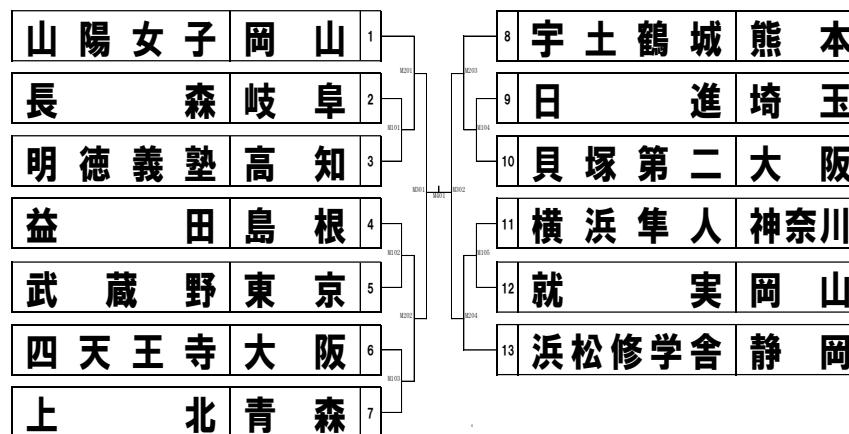

女子団体戦 第2ステージ（決勝トーナメント）

第50回全国中学校卓球大会

君の夢 かなえる場所が 近畿にある

ここ

第50回全国中学校卓球大会ホームページ
<http://www.zenchu-shiga-takkyu.jp/>

VICTAS 速報ホームページ
<https://score.labolive.com/zenchu-2019>