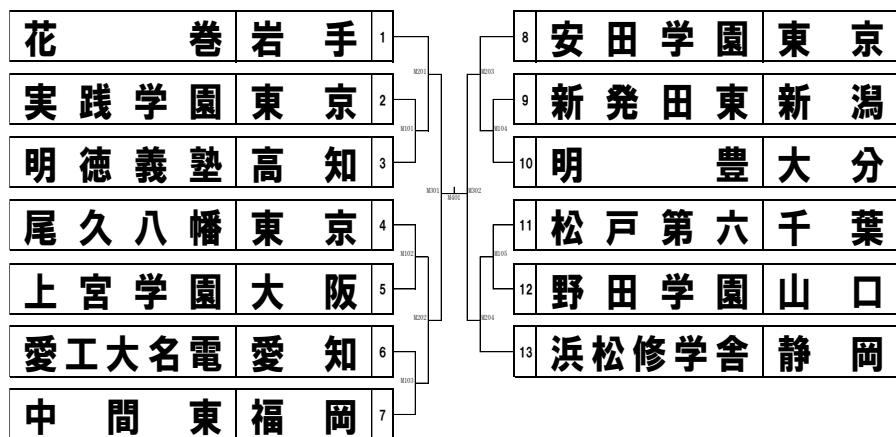

優秀13校表彰 ～男子～

リーグ	ブロック	都道府県	学 校 名
A	近畿	大阪	上宮学園
B	九州	大分	明豊
C	関東	東京	安田学園
D	関東	東京	実践学園
E	四国	高知	明德義塾
F	東海	静岡	浜松修学舎
G	東北	岩手	花巻
H	関東	千葉	松戸第六
I	東海	愛知	愛工大名電
J	中国	山口	野田学園
K	九州	福岡	中間東
L	北信越	新潟	新発田東
M	関東	東京	尾久八幡

優秀13校表彰 ～女子～

リーグ	ブロック	都道府県	学 校 名
A	関東	神奈川	横浜隼人
B	関東	埼玉	日進
C	中国	岡山	就実
D	関東	東京	武蔵野
E	中国	島根	益田
F	東海	岐阜	長森
G	九州	熊本	宇土鶴城
H	近畿	大阪	四天王寺
I	近畿	大阪	貝塚第二
J	東北	青森	上北
K	東海	静岡	浜松修学舎
L	中国	岡山	山陽女子
M	四国	高知	明德義塾

男子団体戦 第2ステージ（決勝トーナメント）