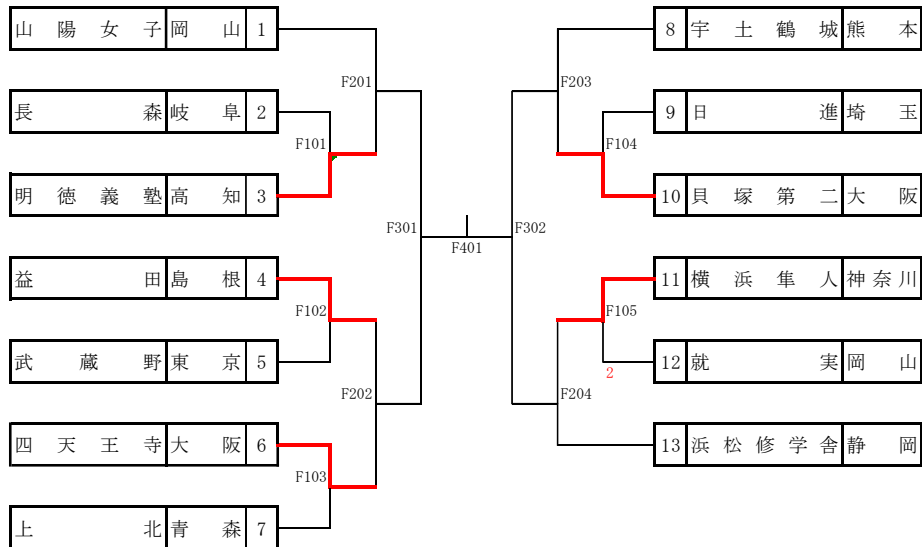

女子団体戦 第2ステージ 第1回戦

F104	
日進 (埼玉)	0 対 3
1s 八ツ田 光希	$0 \begin{pmatrix} 3 & - & 11 \\ 8 & - & 11 \\ 7 & - & 11 \\ - & - & - \end{pmatrix} 3$
2s 高畠 優那	$0 \begin{pmatrix} 1 & - & 11 \\ 5 & - & 11 \\ 8 & - & 11 \\ - & - & - \end{pmatrix} 3$
3w 高野 有季 古山 那々実	$0 \begin{pmatrix} 4 & - & 11 \\ 8 & - & 11 \\ 3 & - & 11 \\ - & - & - \end{pmatrix} 3$
4s 老川 恋叶	$\begin{pmatrix} - & - & - \\ - & - & - \\ - & - & - \\ - & - & - \end{pmatrix}$
5s 松原 光莉	$\begin{pmatrix} - & - & - \\ - & - & - \\ - & - & - \\ - & - & - \end{pmatrix}$

F105	
横浜隼人 (神奈川)	3 対 2
1s 楢山 夏望	$0 \begin{pmatrix} 2 & - & 11 \\ 6 & - & 11 \\ 5 & - & 11 \\ - & - & - \end{pmatrix} 3$
2s 藤田 知子	$3 \begin{pmatrix} 11 & - & 6 \\ 11 & - & 13 \\ 11 & - & 9 \\ 11 & - & 4 \end{pmatrix} 1$
3w 竹内 伶 宮内 理仲	$1 \begin{pmatrix} 13 & - & 15 \\ 12 & - & 10 \\ 2 & - & 11 \\ 8 & - & 11 \\ - & - & - \end{pmatrix} 3$
4s 岩木 仁香	$3 \begin{pmatrix} 11 & - & 9 \\ 12 & - & 10 \\ 3 & - & 11 \\ 11 & - & 6 \end{pmatrix} 1$
5s 武山 華子	$3 \begin{pmatrix} 17 & - & 15 \\ 12 & - & 10 \\ 13 & - & 11 \\ - & - & - \end{pmatrix} 0$