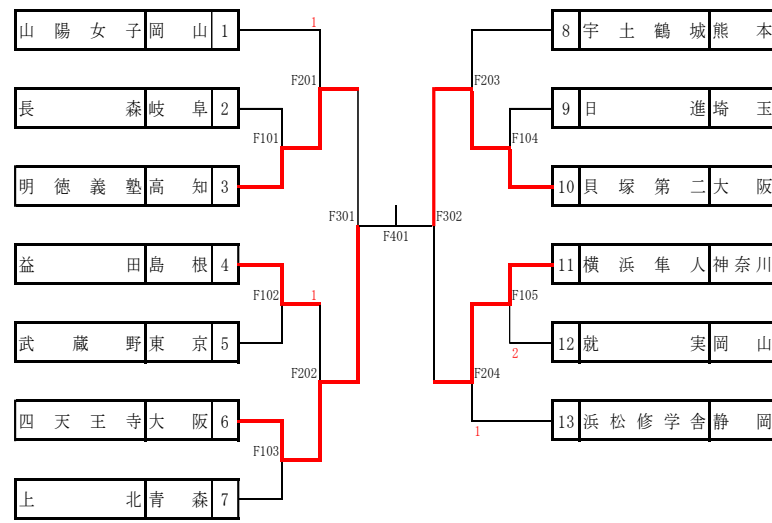

F302	
貝塚第二 (大阪)	3 対 0	横浜隼人 (神奈川)
1s 赤江 夏星	3 (11 - 4 6 - 11 11 - 5 11 - 3)	1s 岩木 仁香
2s 東川 陽菜	3 (11 - 13 11 - 9 7 - 11 11 - 5)	2s 藤田 知子
3w 司 千莉 上澤 杏音	3 (9 - 11 11 - 9 11 - 6 11 - 9)	3w 竹内 伶 宮内 理仲
4s 篠原 夢空	(-)	4s 桧山 夏望
5s 由本 楓羽	(-)	5s 武山 華子

	F301	
明德義塾 (高知)	0 対 3	四天王寺 (大阪)
1s 上澤 依央	1 (2 - 11 11 - 13 11 - 9 8 - 11)	1s 大藤 沙月
2s 青井 さくら	2 (12 - 10 8 - 11 11 - 4 8 - 11 6 - 11)	2s 横井 咲桜
3w 上田 紫乃 瀬島 美咲	0 (7 - 11 3 - 11 4 - 11)	3w 栗山 優菜 兼吉 優花
4s 白山 亜美	(-)	4s 原 芽衣
5s 上澤 菜央	(-)	5s 面田 采巳