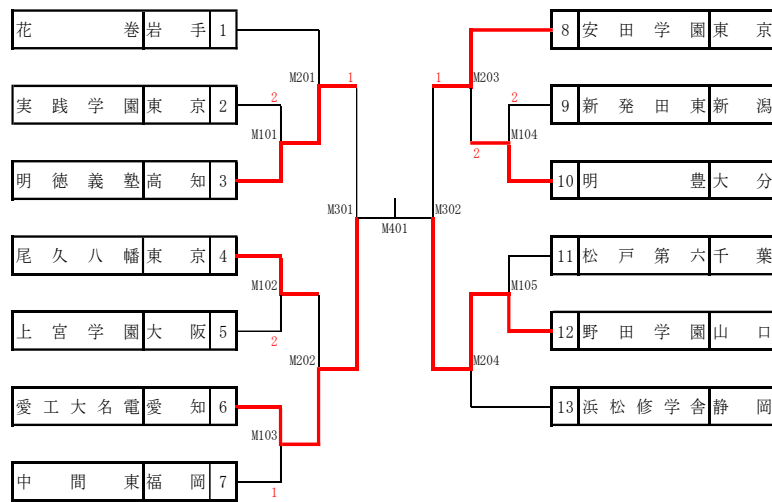

男女団体戦 第2ステージ 準決勝

	M302	
安田学園 (東京)	1 対 3	野田学園 (山口)
1s 上村 拓陸	0 (5 - 11 8 - 11 3 -)	3s 徳田 幹太
2s 丸山 蒼葉	3 (4 - 11 11 - 9 3 - 8)	2s 木方 圭介
3w 中田 祐希 林 大貴	2 (6 - 11 11 - 7 4 - 8)	3w 玉井 嵩大 岩井田 雄斗
4s 廣田 元二郎	0 (9 - 11 4 - 11 7 -)	3s 飯村 悠太
5s 杉本 和祇	(-)	5s 芝 拓人

	M301	
明德義塾 (高知)	1 対 3	愛工大名電 (愛知)
1s 横部 叶愛	3 (11 - 7 9 - 11 11 - 6 6 - 11 15 - 13)	1s 萩原 啓至
2s 藤元 駿	1 (5 - 11 7 - 7 9 - 4)	2s 鈴木 颯
3w 吉本 豊 加藤 公輝	2 (7 - 11 12 - 10 4 - 11 10 - 12)	3w 中村 煌和 菅沼 翔太
4s 梅村 友樹	0 (5 - 11 9 - 11 3 -)	4s 吉山 僚一
5s 斉藤 秀太	(-)	5s 田尻 要